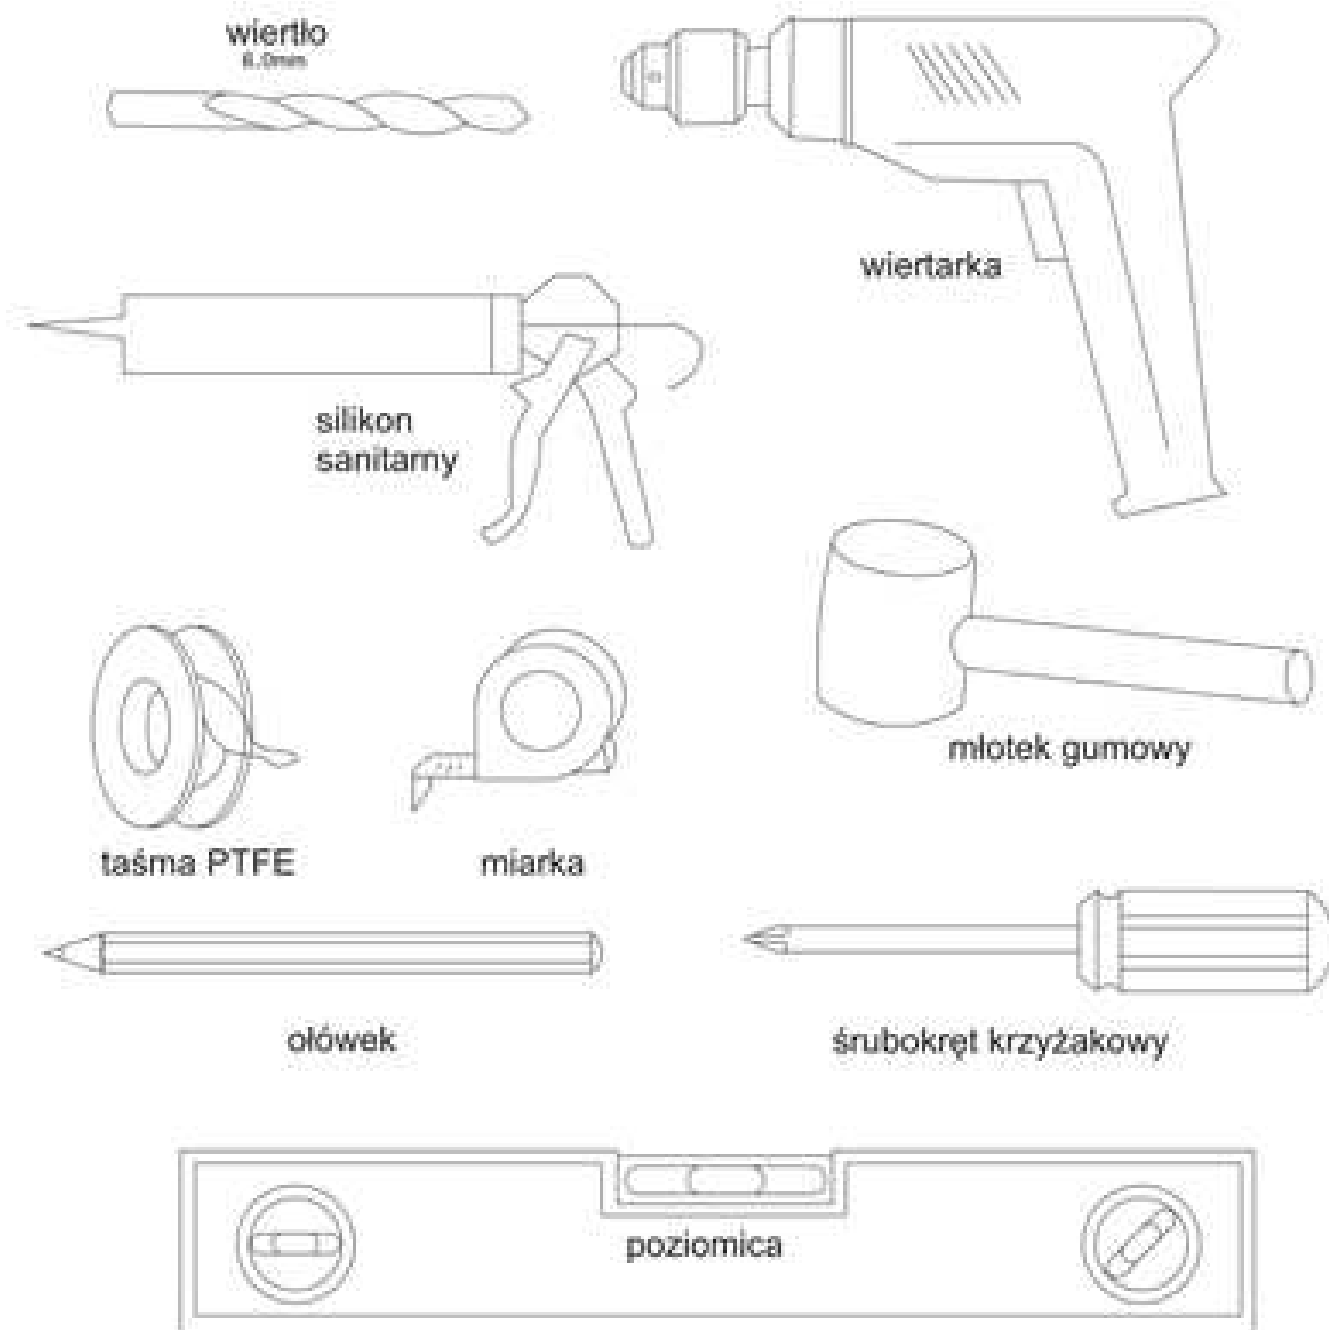

# Montážny návod

**DVERE REA SOLAR**

1. Pred začatím inštalácie skontrolujte, či sú všetky prvky obsiahnuté v sú v balení a nie sú poškodené. V prípade poškodenia alebo chýbajúcich komponentov bezodkladne kontaktujte predajcu.

**POZNÁMKA: NEINŠTALUJTE POŠKODENÉ ČASTI**

a) Pred inštaláciou si prosím prečítajte návod, skontrolujte, či máte všetky požadované nástroje a súčasti dverí. Postupujte podľa pokynov.

b) Pri inštalácii nepoužívajte ostré alebo tvrdé nástroje, aby ste zabránili poškodeniu sklenených častí. Ak je to nutné, použite iba gumovú paličku.

2. Potrebné nástroje (nie sú súčasťou balenia):

Vrták, Vŕtačka, Silikón, Lepiaca páska, Ceruzka, Meter, Gumová palička, Krížový skrutkovač, Vodováha,

 X12	 ST4. 2x32 X8	 ST3. 5x9. 5 X3	 ST4. 2x32 X4	 ST3. 9x32 X2	 X1	 X1	 X1
 X1	 X1	 X1	 X1	 X1	 X1	 X2	 X1
 X1	 X1	 X1	 X1	 X1	 X1	 X1	 X1
 X1	 X1	 X2	 X1	 X1			
 X1	 X1	 X2	 X1	 X1	 SILICONA	 Ø6	 Ø2.5
 X1							