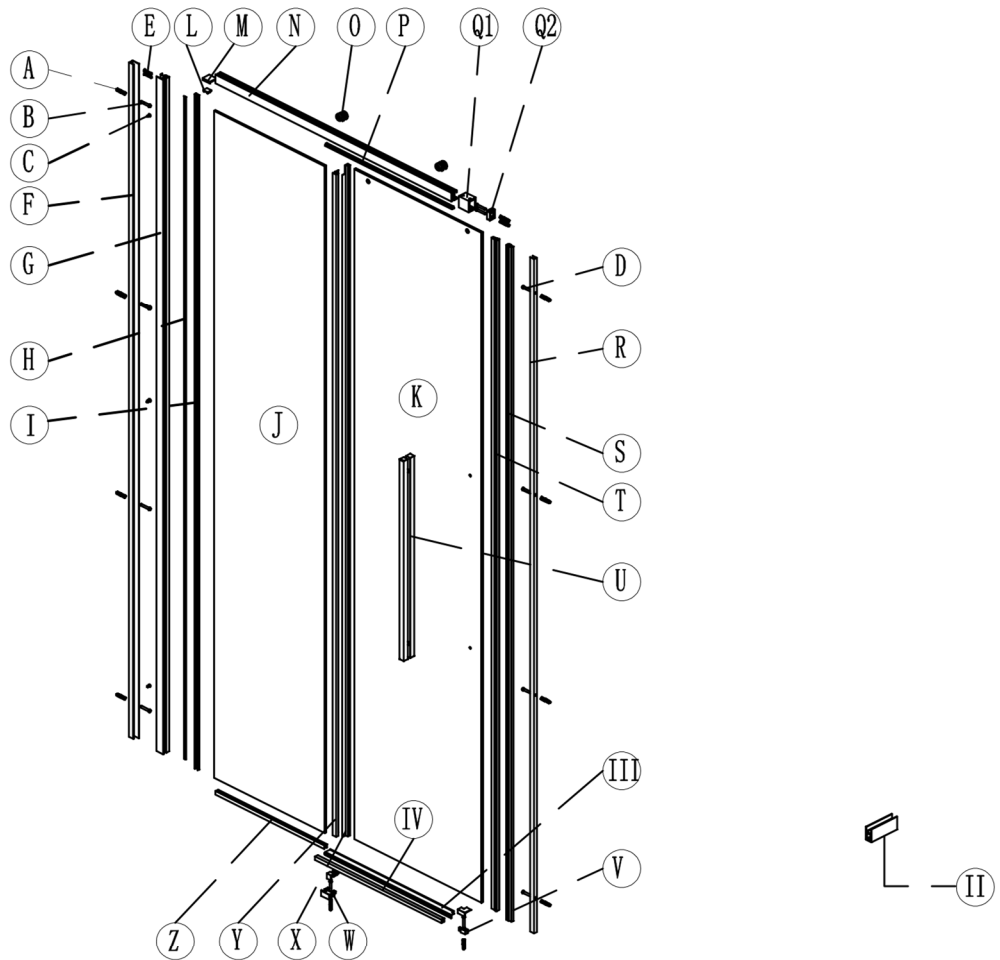

# Montážny návod

**DVERE REA SOLAR**

1. Pred začatím inštalácie skontrolujte, či sú všetky prvky obsiahnuté v sú v balení a nie sú poškodené. V prípade poškodenia alebo chýbajúcich komponentov bezodkladne kontaktujte predajcu.

2. Potrebné nástroje (nie sú súčasťou balenia):

Vrták, Vŕtačka, Silikón, Lepiaca páska, Ceruzka, Meter, Gumová palička, Krížový skrutkovač, Vodováha,

 X12	 ST4. 2x32 X8	 ST3. 5x9. 5 X3	 ST4. 2x32 X4	 ST3. 9x32 X2	 X1	 X1	 X1
 X1	 X1	 X1	 X1	 X1	 X1	 X2	 X1
 X1	 X1	 X1	 X1	 X1	 X1	 X1	 X1
 X1	 X1	 X2	 X1	 X1			
 X1	 X1	 X2	 X1	 X1	 SILICONA	 Ø6	 Ø2.5
 X1							