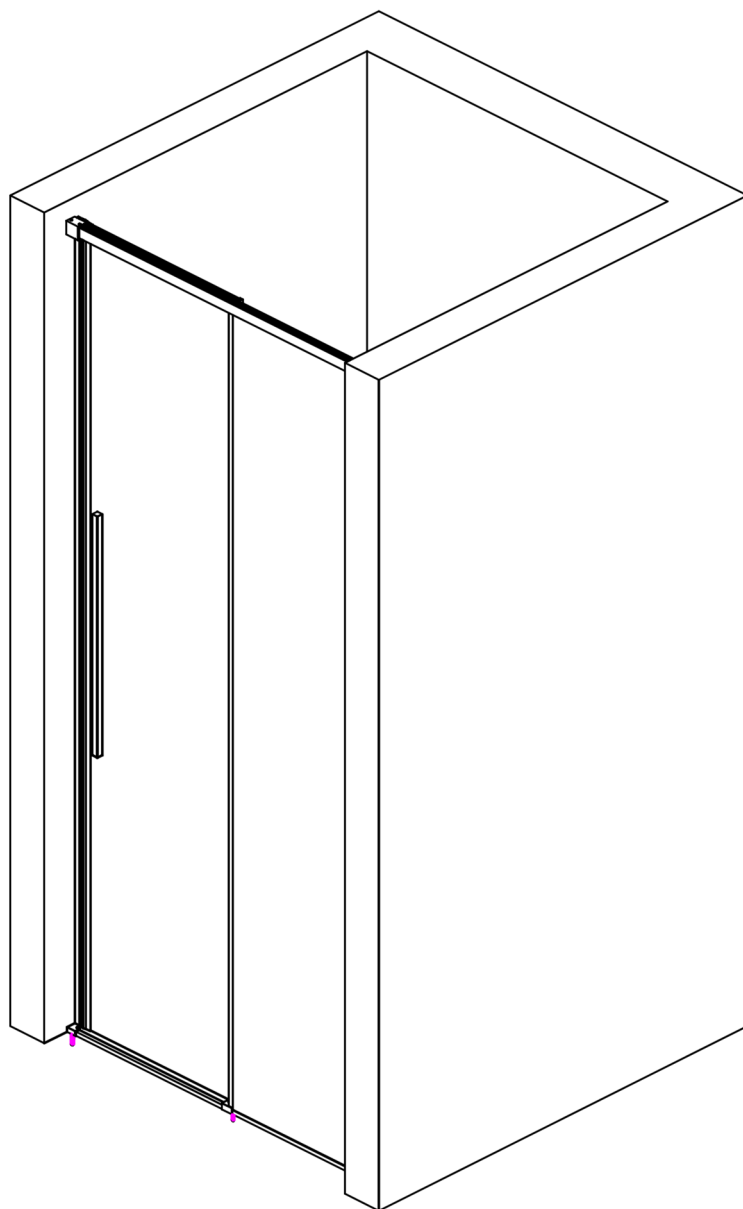

# Montážny návod

**DVERE REA SOLAR**

1. Pred začatím inštalácie skontrolujte, či sú všetky prvky obsiahnuté v sú v balení a nie sú poškodené. V prípade poškodenia alebo chýbajúcich komponentov bezodkladne kontaktujte predajcu.

2. Potrebné nástroje (nie sú súčasťou balenia):

Vrták, Vŕtačka, Silikón, Lepiaca páska, Ceruzka, Meter, Gumová palička, Krížový skrutkovač, Vodováha,

 X12	 ST4. 2x32 X8	 ST3. 5x9. 5 X3	 ST4. 2x32 X4	 ST3. 9x32 X2	 X1	 X1	 X1
 X1	 X1	 X1	 X1	 X1	 X1	 X2	 X1
 X1	 X1	 X1	 X1	 X1	 X1	 X1	 X1
 X1	 X1	 X2	 X1	 X1			
 X1	 X1	 X2	 X1	 X1	 SILICONA	 Ø6	 Ø2.5
 X1							